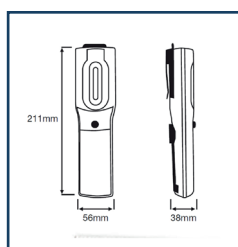

LM52125

ELECTRICITE > LAMPE

Lampe baladeuse INSPEC PRO - 5W

Poids net : 0.590 kg

Photos non contractuelles

Référence	Marque
LM52125	PROF PRAXIS

Toutes informations contenues dans cette fiche ont pour but d'aider et d'informer l'utilisateur. Il appartient donc à l'utilisateur de s'assurer au préalable que le produit convient à l'emploi qu'il souhaite en faire. FAB'HYDRO ne pouvant en aucun cas être tenue responsable de l'utilisation du produit.

FICHE TECHNIQUE

LM52125

Caractéristiques

Dimensions	211 x 56 x 38 mm
Autonomie	4 - 5 heures
Temps de charge	3 heures
Intensité lumineuse	500 lumen
Indice de protection	IP54
Puissance électrique	5 W
Tension électrique	3,7 V
Inclus	Chargeurs 12v et 220v
Unité de vente	Pièce